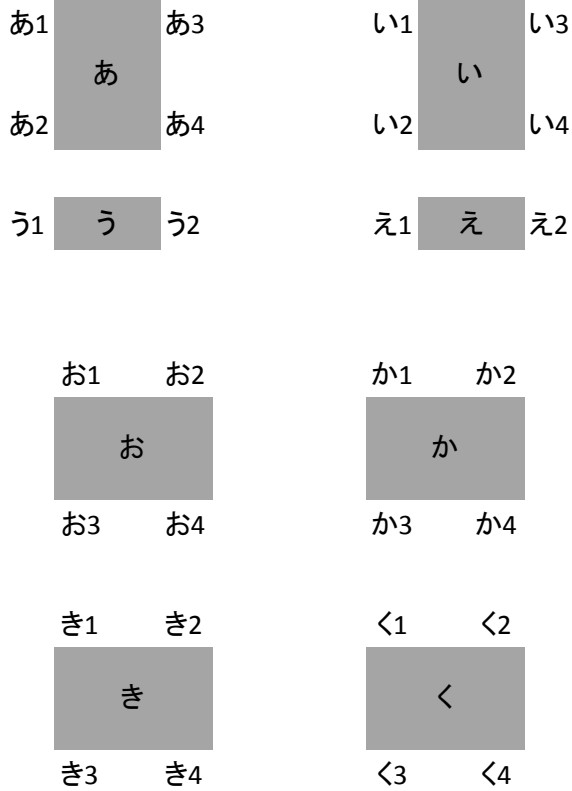

# 本店「朱雀コース」

会場「小布施堂本店」

ご提供時間

11:00～12:45

13:00～14:45

入口

※席売りのため、相席となります。