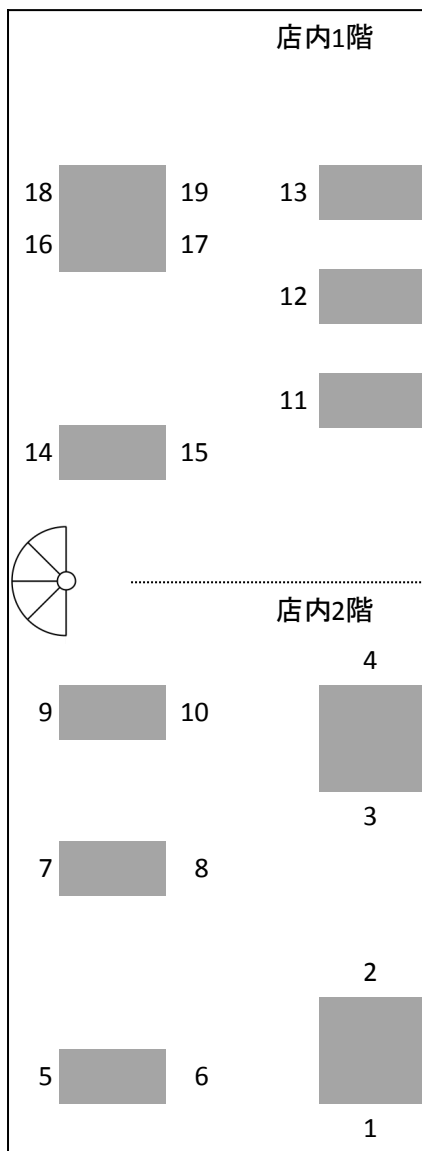

# 「モンブラン朱雀」

会場「えんとつ」