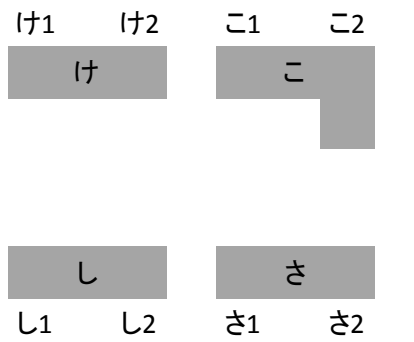

本店「朱雀コース」

会場「小布施堂本店」

ご提供時間

11:00～12:20

12:40～14:00

14:20～15:40

入口

※席売りのため、相席となります。