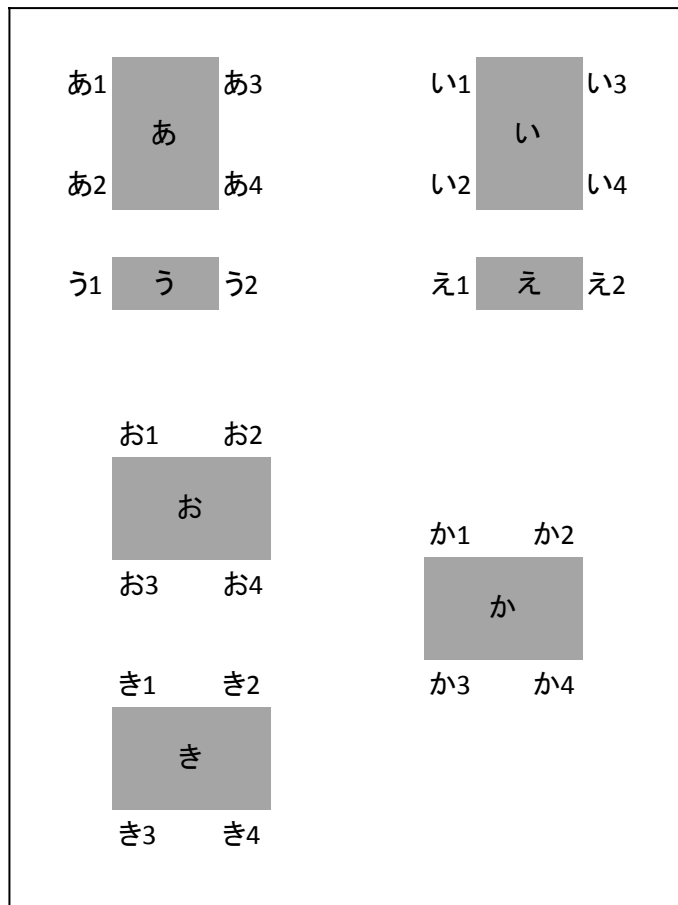

本店「朱雀コース」

会場「小布施堂本店」

ご提供時間

11:00～12:20

12:40～14:00

14:20～15:40

入口

※席売りのため、相席となります。