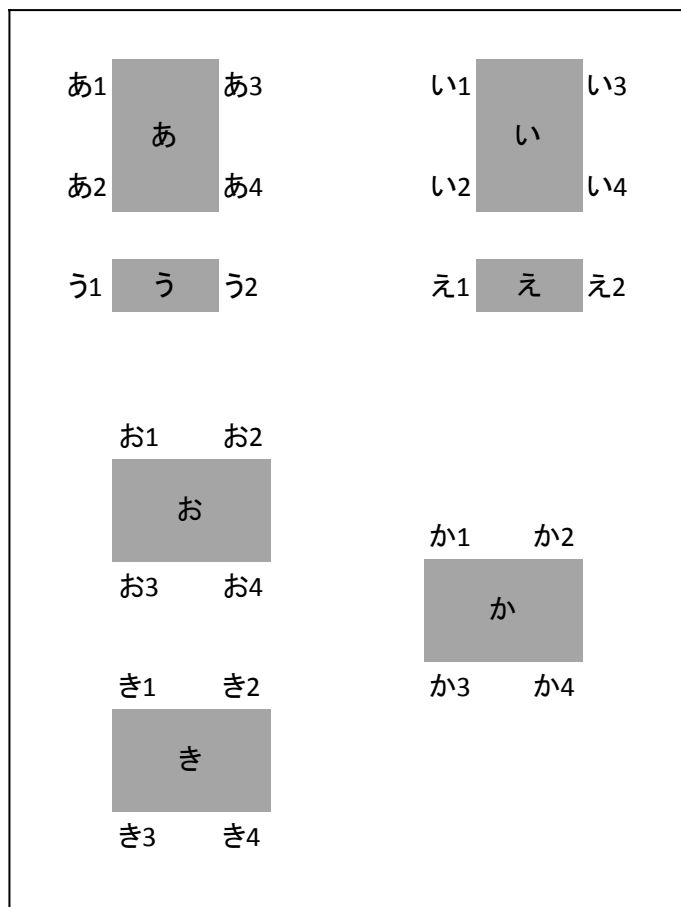

本店「朱雀コース」

会場「小布施堂本店」

ご提供時間

11:00～12:20

12:40～14:00

14:20～15:40

入口

※席売りのため、相席となります。