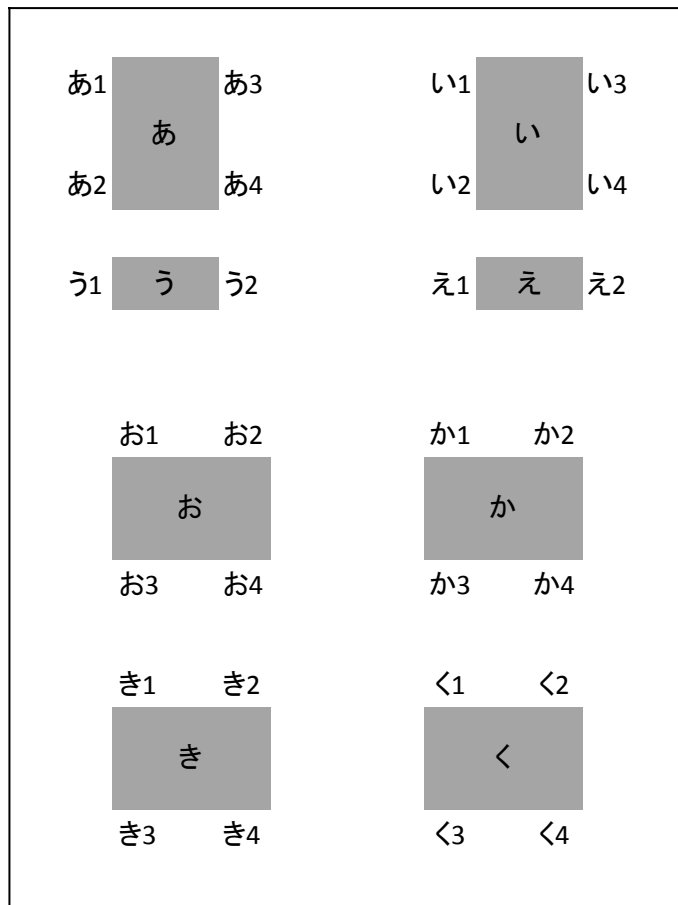

本店「朱雀コース」

会場「小布施堂本店」

ご提供時間

11:00～12:20

12:40～14:00

14:20～15:40

入口

※席売りのため、相席となります。