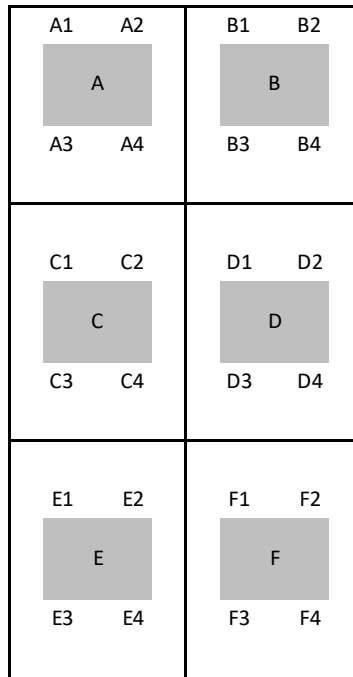

本宅

えんとつ

小布施堂本店 店内（車イス席）

※対象時間は下記のみ

9:00～9:45、10:00～10:45

そ1

せ1

す1

そ

せ

す

そ2

せ2

す2

※L席はペット可

正門