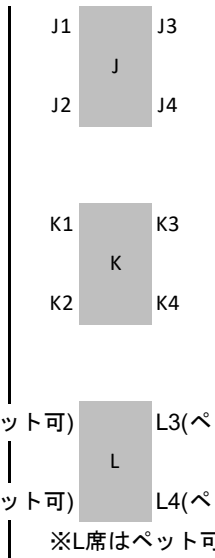

本宅

えんとつ

小布施堂本店 店内（車イス席）

※対象時間は下記のみ

9:00～9:45、10:00～10:45

そ1

せ1

す1

そ

せ

す

そ2

せ2

す2

※L席はペット可

正門