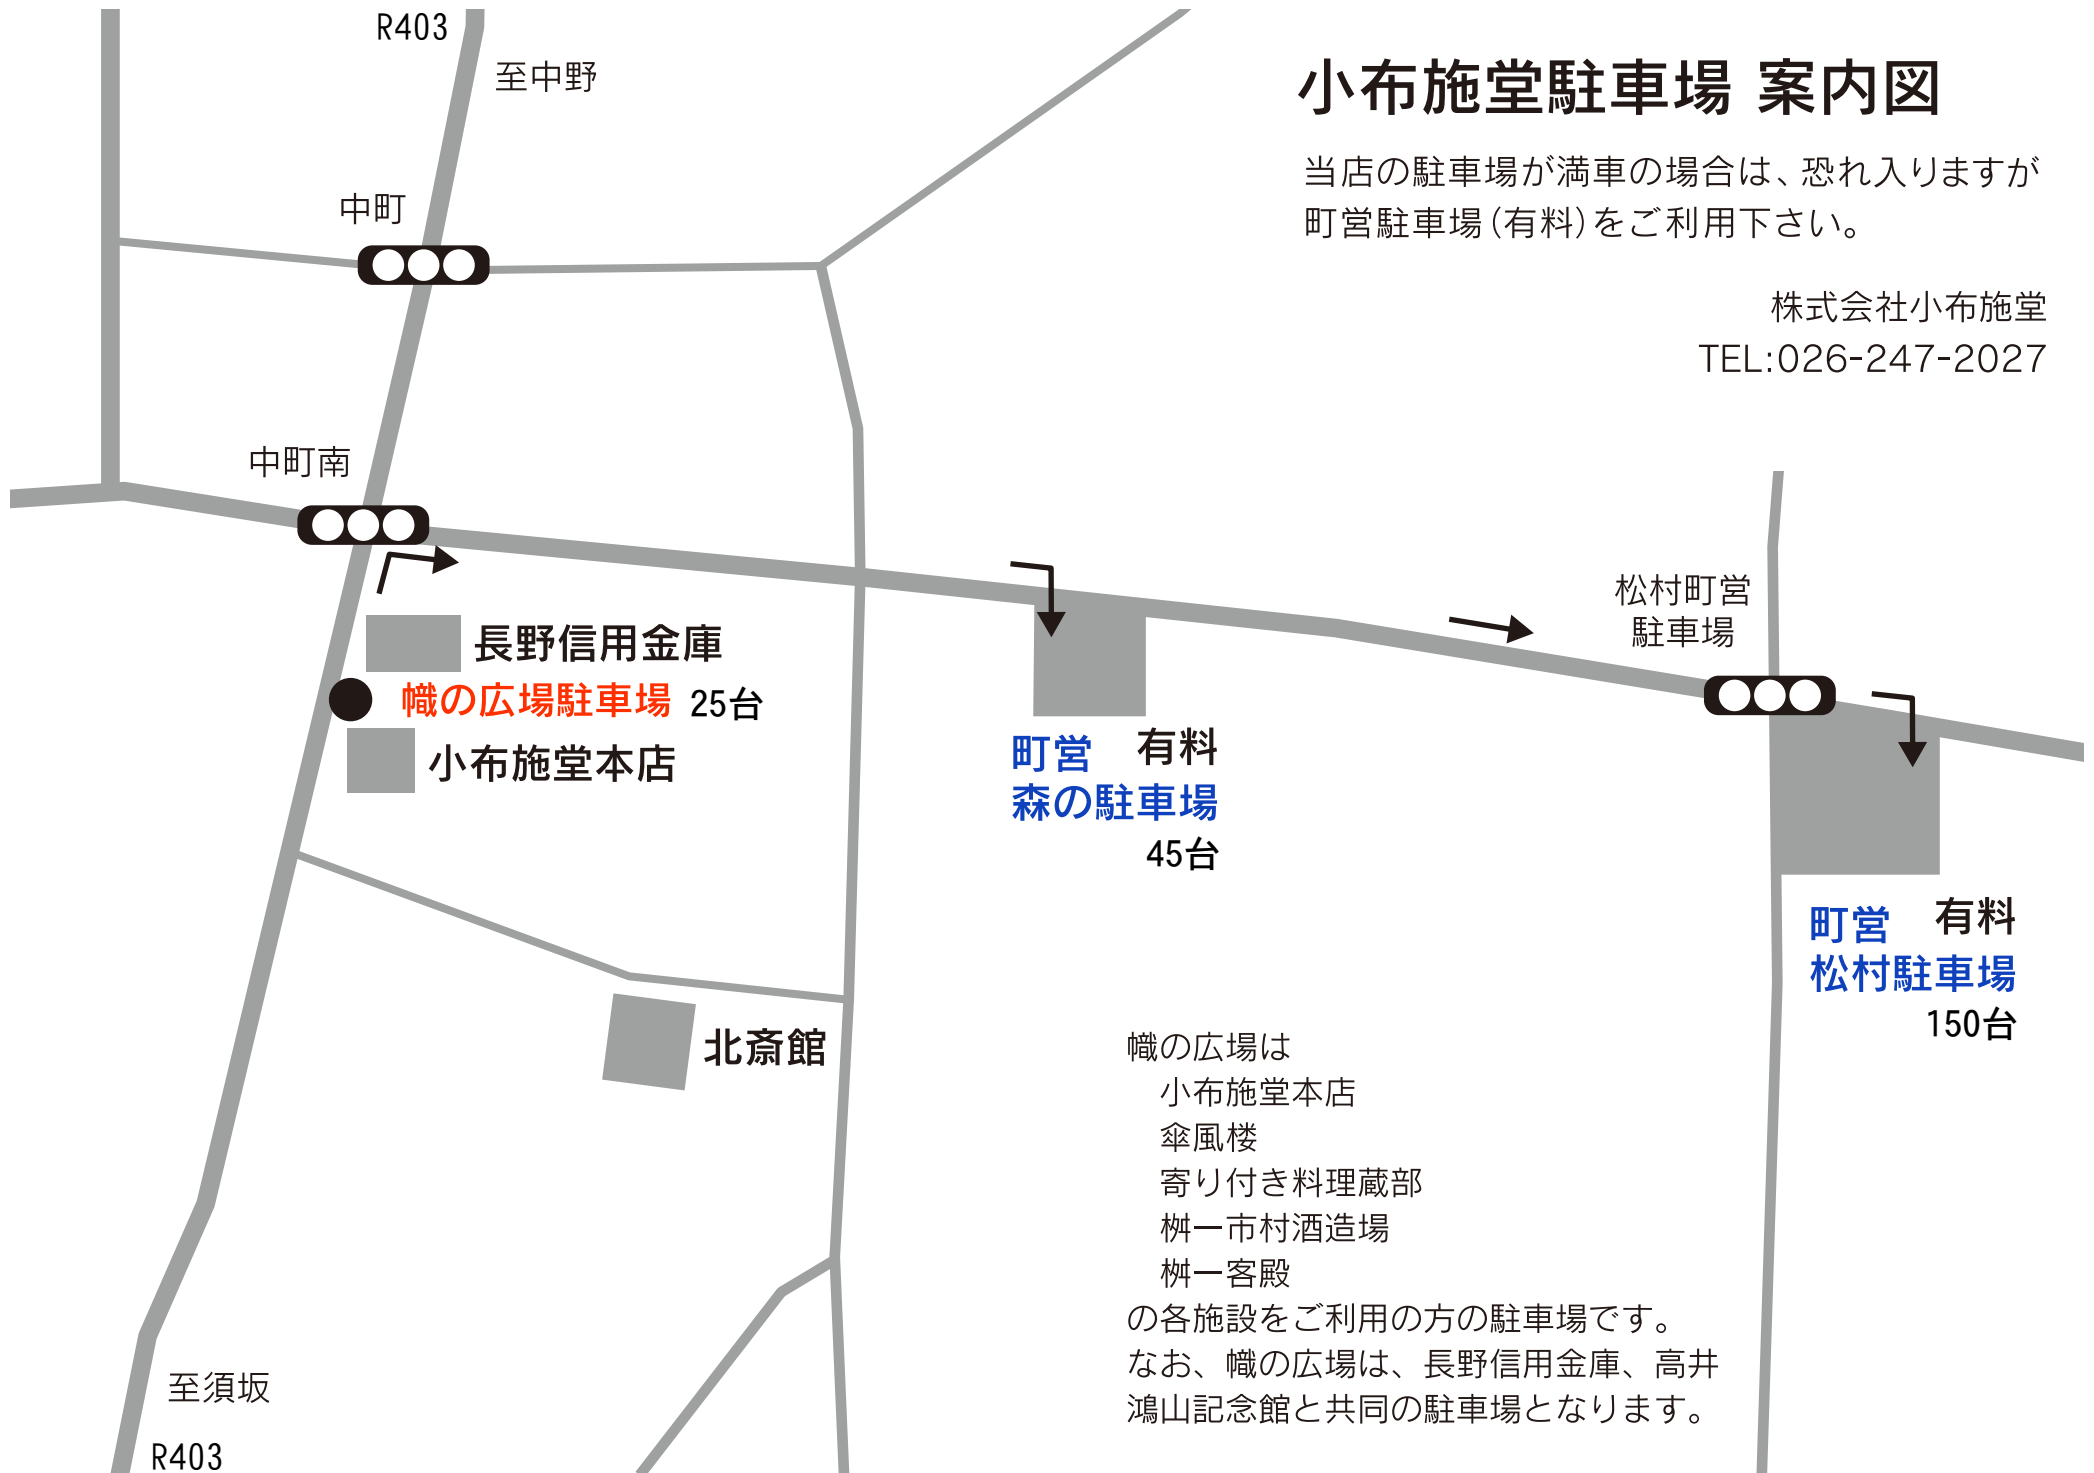

小布施堂駐車場 案内図

当店の駐車場が満車の場合は、恐れ入りますが町営駐車場(有料)をご利用下さい。

株式会社小布施堂
TEL:026-247-2027

幟の広場は
小布施堂本店
傘風楼
寄り付き料理蔵部
榊一市村酒造場
榊一客殿

の各施設をご利用の方の駐車場です。
なお、幟の広場は、長野信用金庫、高井
鴻山記念館と共同の駐車場となります。