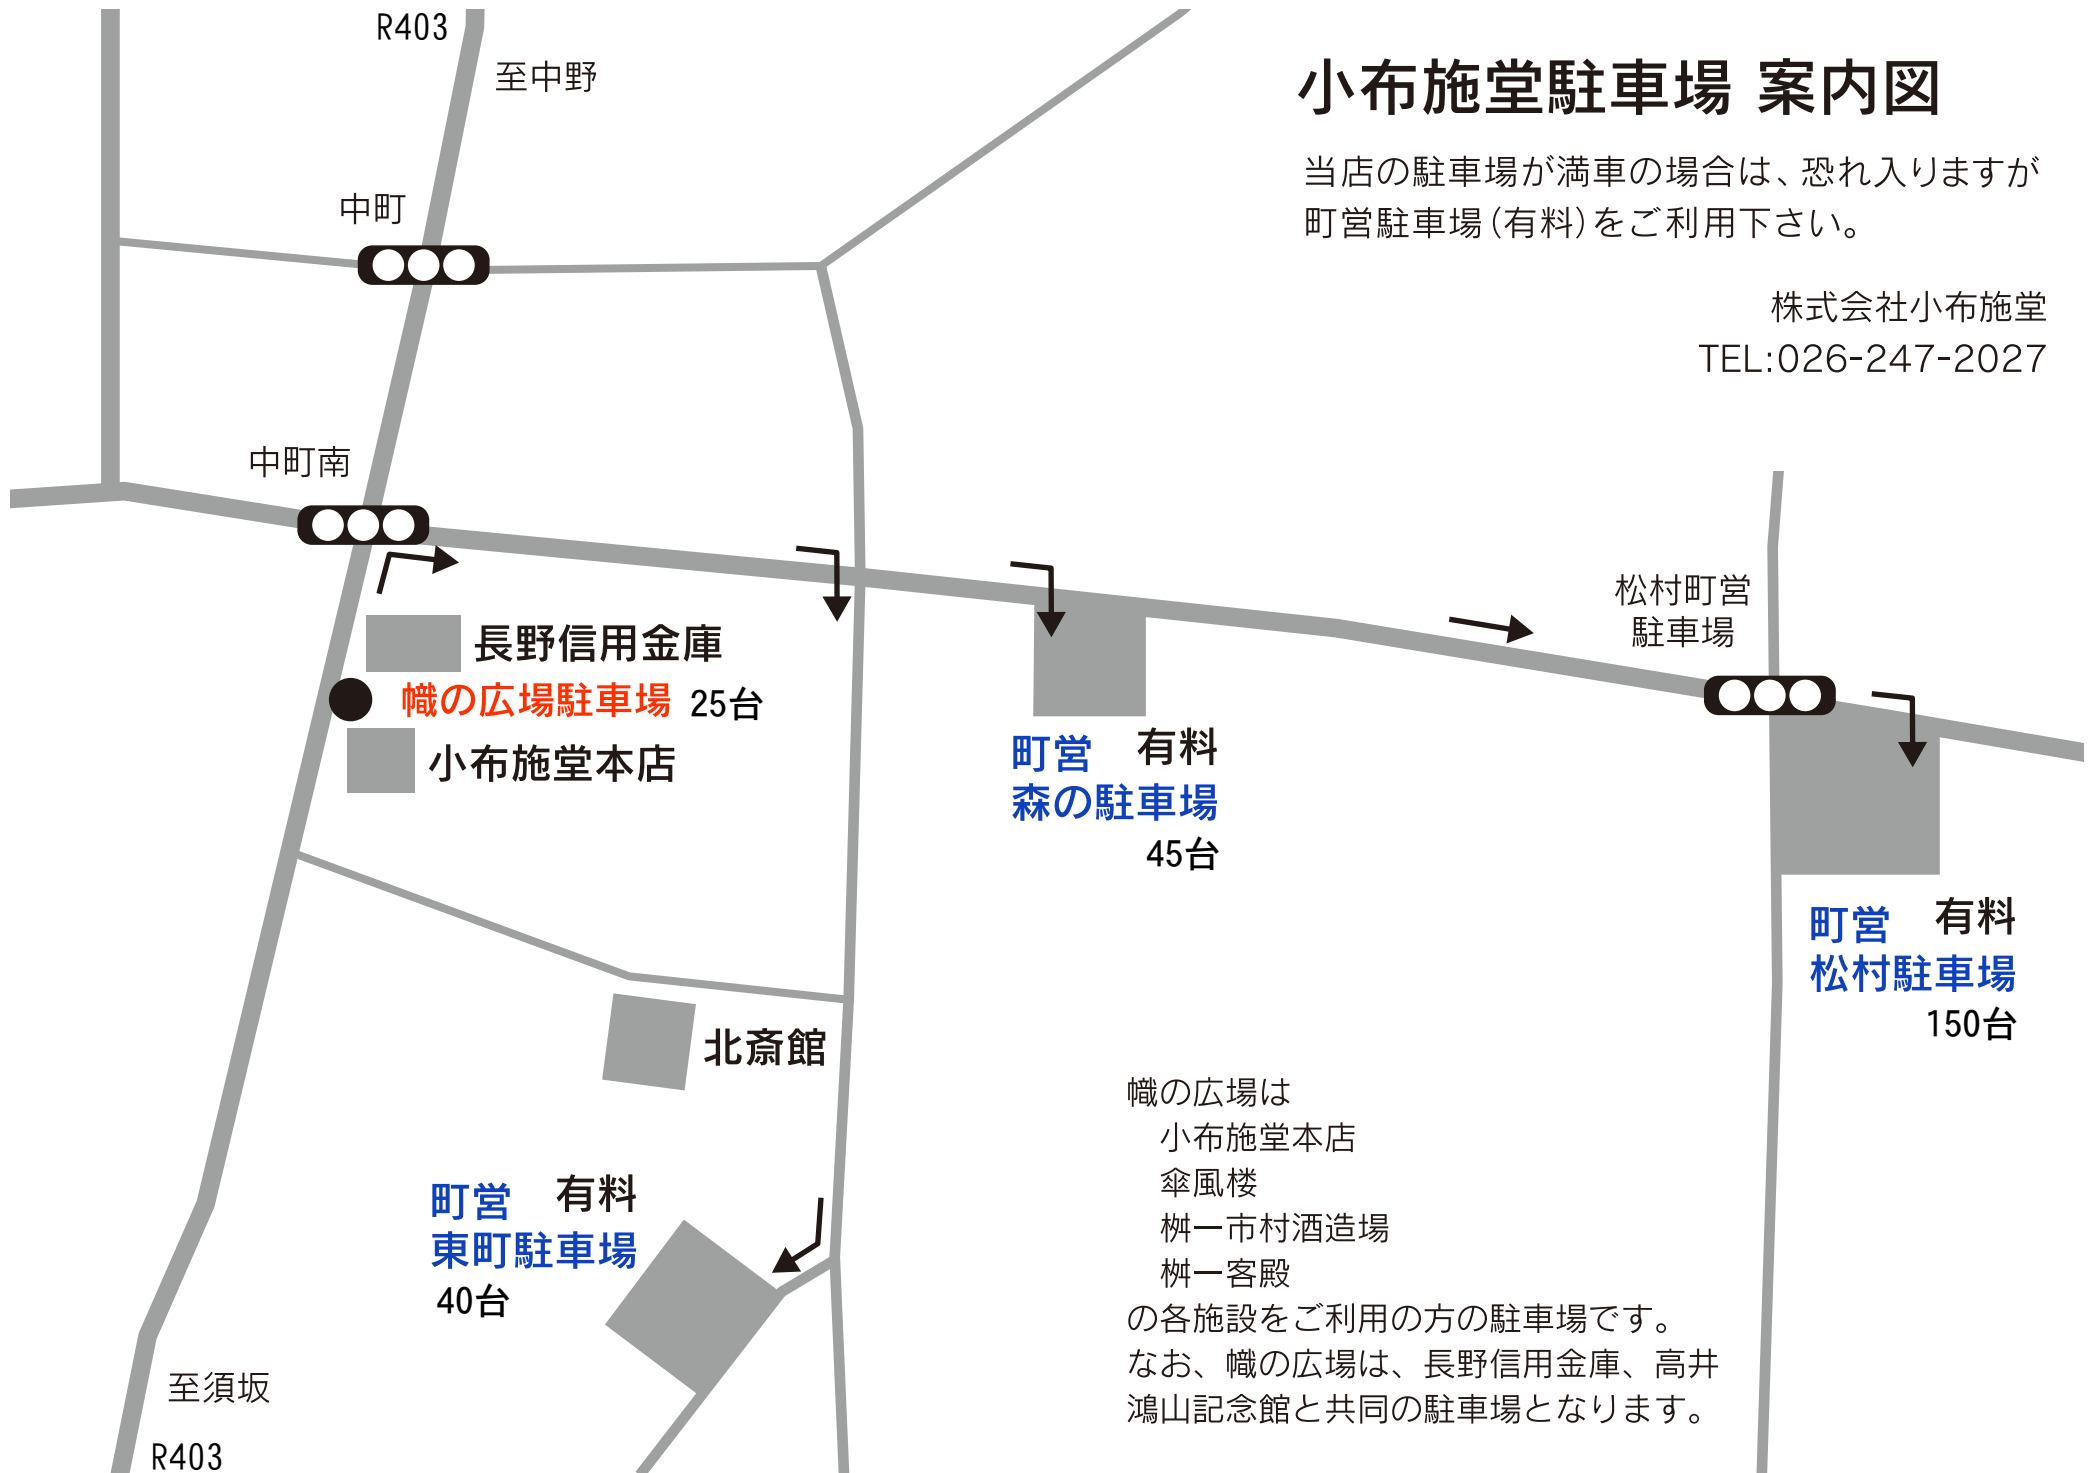

小布施堂駐車場 案内図

当店の駐車場が満車の場合は、恐れ入りますが町営駐車場(有料)をご利用下さい。

株式会社小布施堂
TEL:026-247-2027

幟の広場は
小布施堂本店
傘風楼
榭一市村酒造場
榭一客殿

の各施設をご利用の方の駐車場です。
なお、幟の広場は、長野信用金庫、高井
鴻山記念館と共同の駐車場となります。